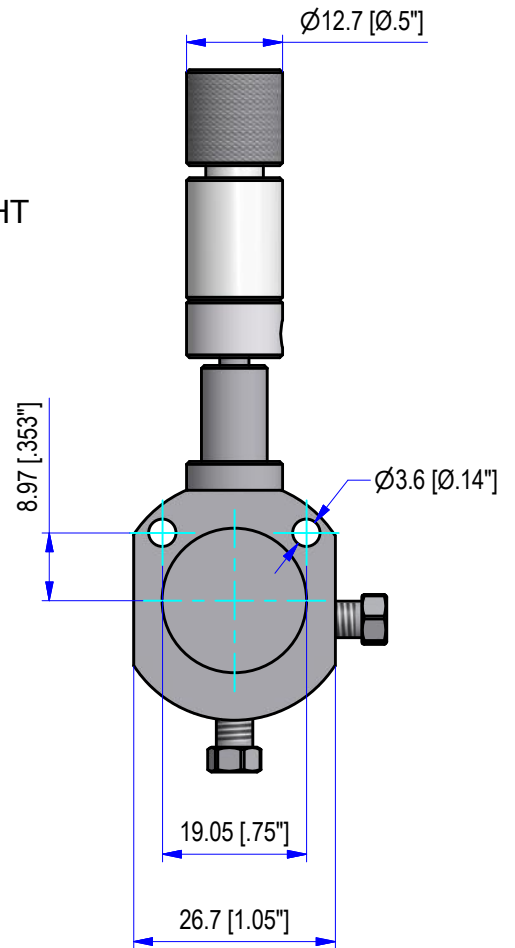

SHOWN SFVOHT

Fitting size	Bore	Prod No	L
1/16"	0.50 [.020"]	SFVOHT	~93 [~3.66"]
1/16"	0.75 [.030"]	SFVOLHT	~93 [~3.66"]
1/16"	0.50 [.020"]	SFVOHT4	~144 [~5.67"]
1/16"	0.75 [.030"]	SFVOLHT4	~144 [~5.67"]

Material
MATERIAL

Dimensionen
DIMENSIONS

Aenderungen:
MODIFICATIONS:

Projektion
PROJECTION

Allgemein Toleranzen
GENERAL TOLERANCES

PART NO.:
SFVO*

SN EN 22768-1/ ISO 2768

On / off valve, 1/16"
Manual, high temp version

General dimension

Masstab
SCALE

Gezeichnet
DRAWN

14.10.2014

F.P.

1:1

Geprüft / Freigabe
CHECKED/ RELEASE

14.10.2014

FCo

CAD Nr.
CAD NO.

506417.idw

Unterverz.:
SUB DIREC.:

KUNDE

Zeichnungs Nr. / DRAWING NO.

4 - GE - 5064.17

VICI®