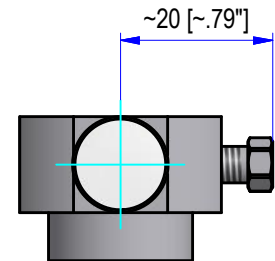

SHOWN SFVOHT

Fitting size	Bore	Prod No	L
1/16"	0.50 [.020"]	SFVOHT	~93 [~3.66"]
1/16"	0.75 [.030"]	SFVOLHT	~93 [~3.66"]
1/16"	0.50 [.020"]	SFVOHT4	~144 [~5.67"]
1/16"	0.75 [.030"]	SFVOLHT4	~144 [~5.67"]

Material
MATERIAL

Dimensionen
DIMENSIONS

Aenderungen:
MODIFICATIONS:

Projektion
PROJECTION

Allgemein Toleranzen
GENERAL TOLERANCES

PART NO.:
SFVO*

SN EN 22768-1/ ISO 2768

On / off valve, 1/16"
Manual, high temp version